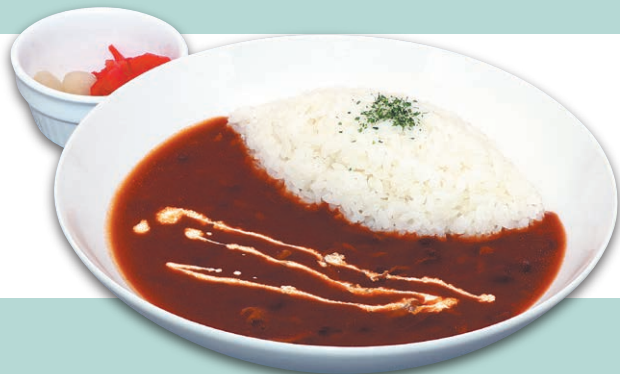

- オリジナルブレンドコーヒー
- 紅茶(hot/ice)
- オレンジジュース100%
- コーラ
- オリジナルアイスコーヒー
- りんごジュース100%
- グレープフルーツジュース100%
- ジンジャーエール

Rice

ライス

じっくり煮込んだ玉ねぎと国産牛が溶け込んだ
ビーフカレー・・・¥800(税込¥880)

トマトの酸味とバター香る
バターチキンカレー・・・¥800(税込¥880)

ビーフとマッシュルーム等具材がたっぷり
ハヤシライス・・・¥850(税込¥935)