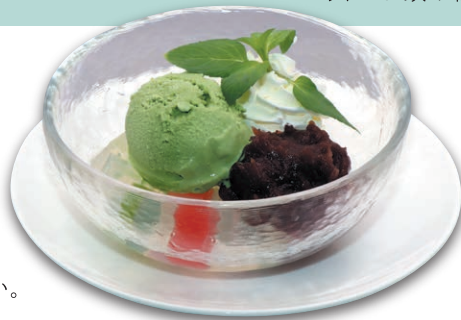

ハヤシライスセット

Set Drink 下記より一種類お選びください。

- オリジナルブレンドコーヒー
- オリジナルアイスコーヒー
- 紅茶(hot/ice)
- ミルク(hot/ice)
- コーラ
- ジンジャーエール
- オレンジジュース100%
- りんごジュース100%
- グレープフルーツジュース100%

Dessert

デザート

くつろぎのひと時を美味しいスイーツと一緒に……

Cake Set

¥750(税込¥825)

チーズケーキセット

チョコレートケーキセット

ティラミスセット

シフォンケーキセット

セットのお飲み物は下記よりお選びください。※ケーキは変わる場合がございます。

クリームあんみつセット

¥750(税込¥825)

単品 ¥570(税込¥627)

抹茶アイスに生クリームを添えました。
セットのお飲み物は下記よりお選びください。

日替わりケーキセット

¥800(税込¥880)

おすすめのケーキをご用意しております。
スタッフにお尋ねください。
セットのお飲み物は下記よりお選びください。

ほろ苦い自家製コーヒーゼリー

コーヒーゼリー パフェセット

¥750(税込¥825)