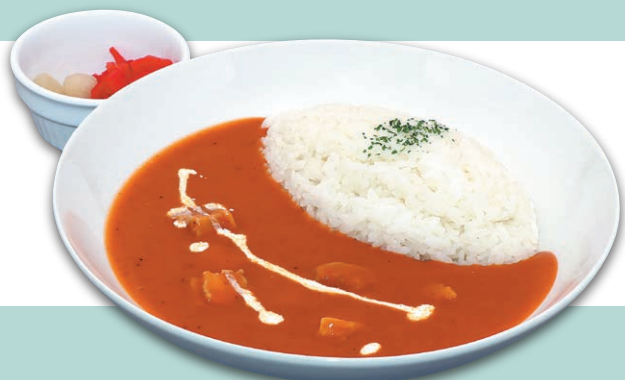

単品 ¥570(税込¥627)

セットのお飲み物は下記より
お選びください。

自家製コーヒーゼリーと ケーキの組み合わせセット

¥750(税込¥825)

単品 ¥570(税込¥627)

セットのお飲み物は下記より
お選びください。
※ケーキは変わる場合がございます。
スタッフにお尋ねください。

Set Drink

右記より一種類お選びください。

- オリジナルブレンドコーヒー
- 紅茶(hot/ice)
- オレンジジュース100%
- コーラ
- オリジナルアイスコーヒー
- りんごジュース100%
- グレープフルーツジュース100%
- ジンジャーエール

Rice

ライス

じっくり煮込んだ玉ねぎと国産牛が溶け込んだ
ビーフカレー・・・¥800(税込¥880)

トマトの酸味とバター香る
バターチキンカレー・・・¥800(税込¥880)

ビーフとマッシュルーム等具材がたっぷり
ハヤシライス・・・¥850(税込¥935)